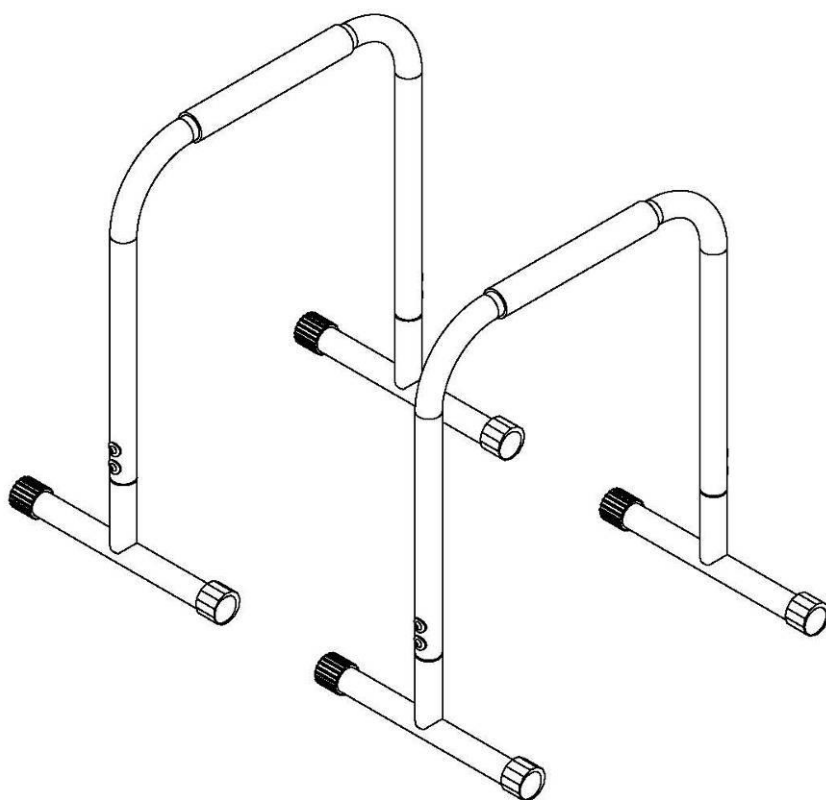

Equalizer Bars

Art.nr. 300 515
Model QT1018L

**DELETEDGNING / SPRÄNGSKISS / PARTS DRAWING/
RÄJÄYTYSKUVA/ DETAILZEICHNUNG**

**DELELISTE / DELLISTA / PARTS LIST/ OSALUETTELO/
TEILE-VERZEICHNIS**

Del nr. / Part no:	Beskriveles / Description	Ant. / Qty.
1	Hoved ramme/ Main support	2
2	Base/ Base	4
3	Justerbare føtter/ Adjustable end cap	8
4	Håndtak /Foam grip	2
5	Bolter/ Hex socket bolt M8*16	8
6	Skiver/ Washer	8