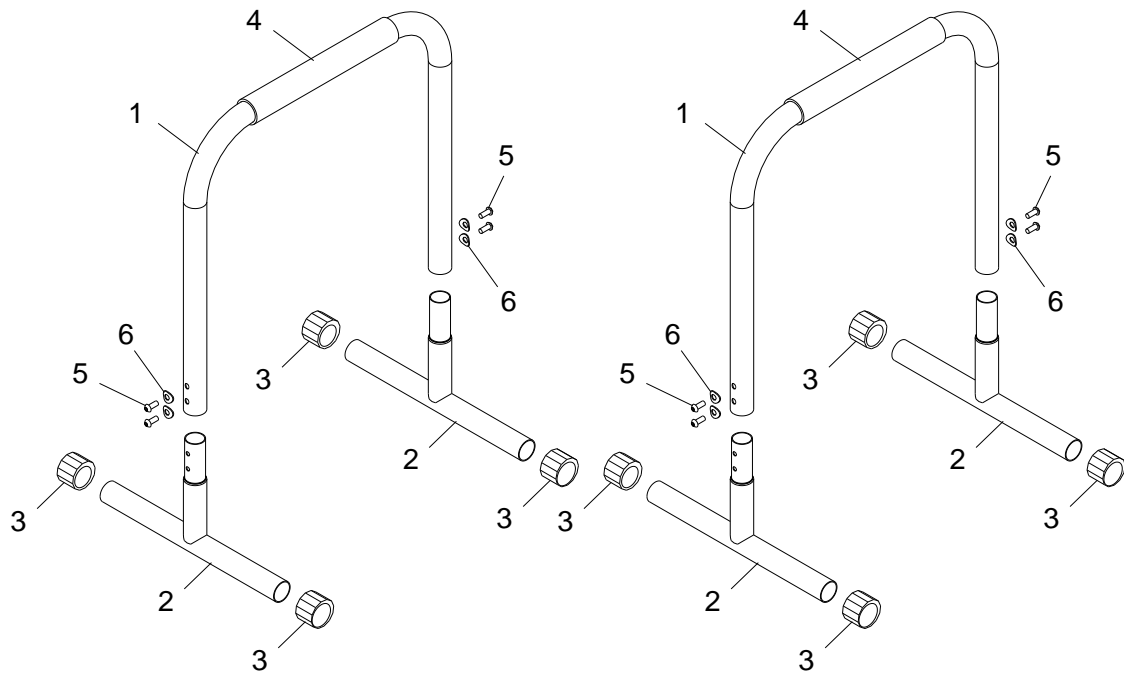

Equalizer Bars

Art.nr. 300 515
Model QT1018L

**DELETEDGNING / SPRÄNGSKISS / PARTS DRAWING/
RÄJÄYTYSKUVA/ DETAILZEICHNUNG**

**DELELISTE / DELLISTA / PARTS LIST/ OSALUETTELO/
TEILE-VERZEICHNIS**

Del nr. / Part no:	Beskriveles / Description	Ant. / Qty.
1	Hoved ramme/ Main support	2
2	Base/ Base	4
3	Justerbare føtter/ Adjustable end cap	8
4	Håndtak /Foam grip	2
5	Bolter/ Hex socket bolt M8*16	8
6	Skiver/ Washer	8